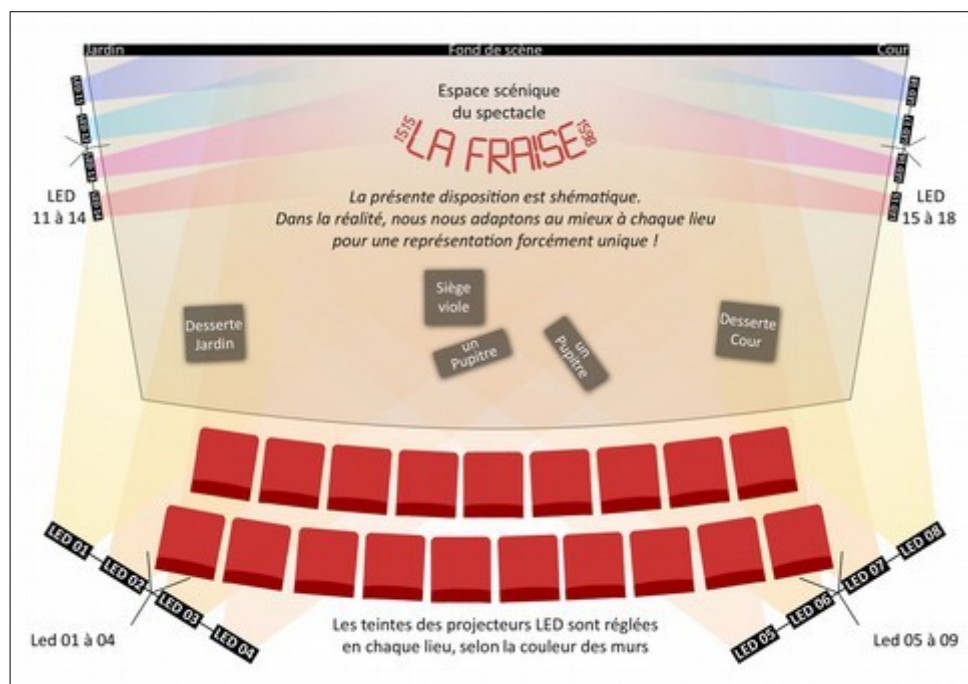

### La technique

- le son

Choisir un lieu à faibles réverbération et écho pour un jeu sans sonorisation.

- la lumière

L'éclairage est sobre pour suggérer une ambiance de type veillée.

Projecteurs en façade (01 à 08) couvrant l'espace scénique (ouverture 6m x profondeur 4m) + latéraux et fond (11 à 18).

Quand nous avons la charge des lumières, nous utilisons des projecteurs LED (basse consommation) sous contrôle DMX permettant des variations de couleur.

Ce matériel s'adapte à tout type de lieu à la seule condition qu'il y ait au moins une prise de courant.