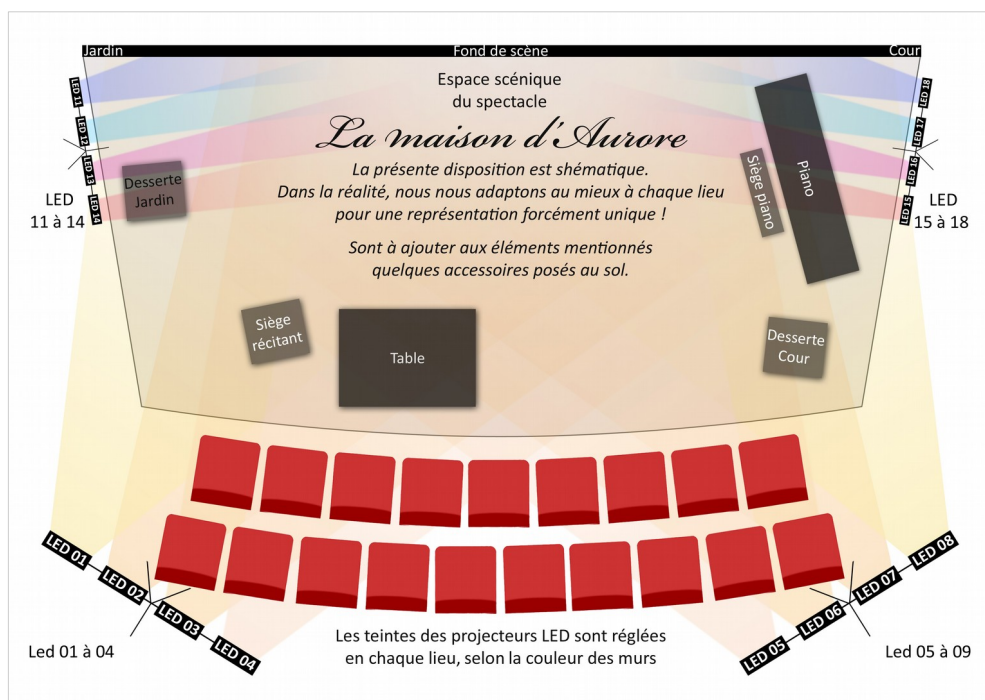

FICHE TECHNIQUE DU SPECTACLE

Le coût

Ce spectacle est vendu sur la base d'un forfait artistique de 1.200 € HT incluant salaires, charges sociales et administratives des deux intervenants.

S'y ajoutent :

- frais annexes
frais de déplacements (barème kilométrique en vigueur pour un véhicule de 5 cv), repas et hébergements pour 2 ou 3 personnes, à définir selon distance et durée du voyage ;
- frais optionnels
- location lumière si apportée et montée par nos soins : à partir de 100 € HT ;
- location et accord piano sur devis si aucune possibilité sur place.

La technique

- le piano

Droit (Seiler, Yamaha, etc.), récent, réglé et accordé en la 440, pédalier avec sourdine d'appartement (si besoin, contacter directement Isabelle de Vaugiraud au 05 62 28 60 24) ;

- le son

Choisir un lieu à faibles réverbération et écho pour un jeu sans sonorisation ;

- la lumière

L'éclairage est sobre pour suggérer une ambiance de type vieillée.

Projecteurs en façade (01 à 08) couvrant l'espace scénique (ouverture 6m x profondeur 4m) + latéraux et fond (11 à 18).

Quand nous avons la charge des lumières, nous utilisons des projecteurs LED (basse consommation) sous contrôle DMX permettant des variations de couleur.

Ce matériel s'adapte à tout type de lieu à la seule condition qu'il y ait au moins une prise de courant.